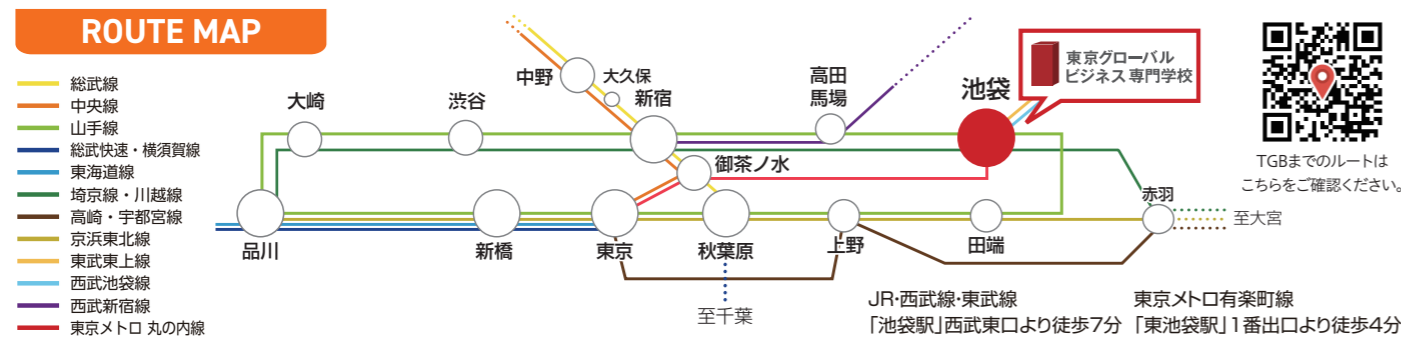

**日本** 埼玉県立  
取得資格 川越初雁高等学校出身  
仲野みつさん  
TOPIK2級

主な駅から池袋駅までのアクセス

東京メトロ丸の内線 東京駅 16分 最短所要時間	JR山手線(外回り) 新大久保駅 5分 最短所要時間	JR埼京線 新宿駅 6分 最短所要時間	JR埼京線 渋谷駅 10分 最短所要時間	JR山手線(外回り) 高田馬場駅 4分 最短所要時間	JR山手線(内回り) 日暮里駅 12分 最短所要時間	JR山手線(内回り) 上野駅 16分 最短所要時間
--------------------------------	----------------------------------	---------------------------	----------------------------	----------------------------------	----------------------------------	---------------------------------